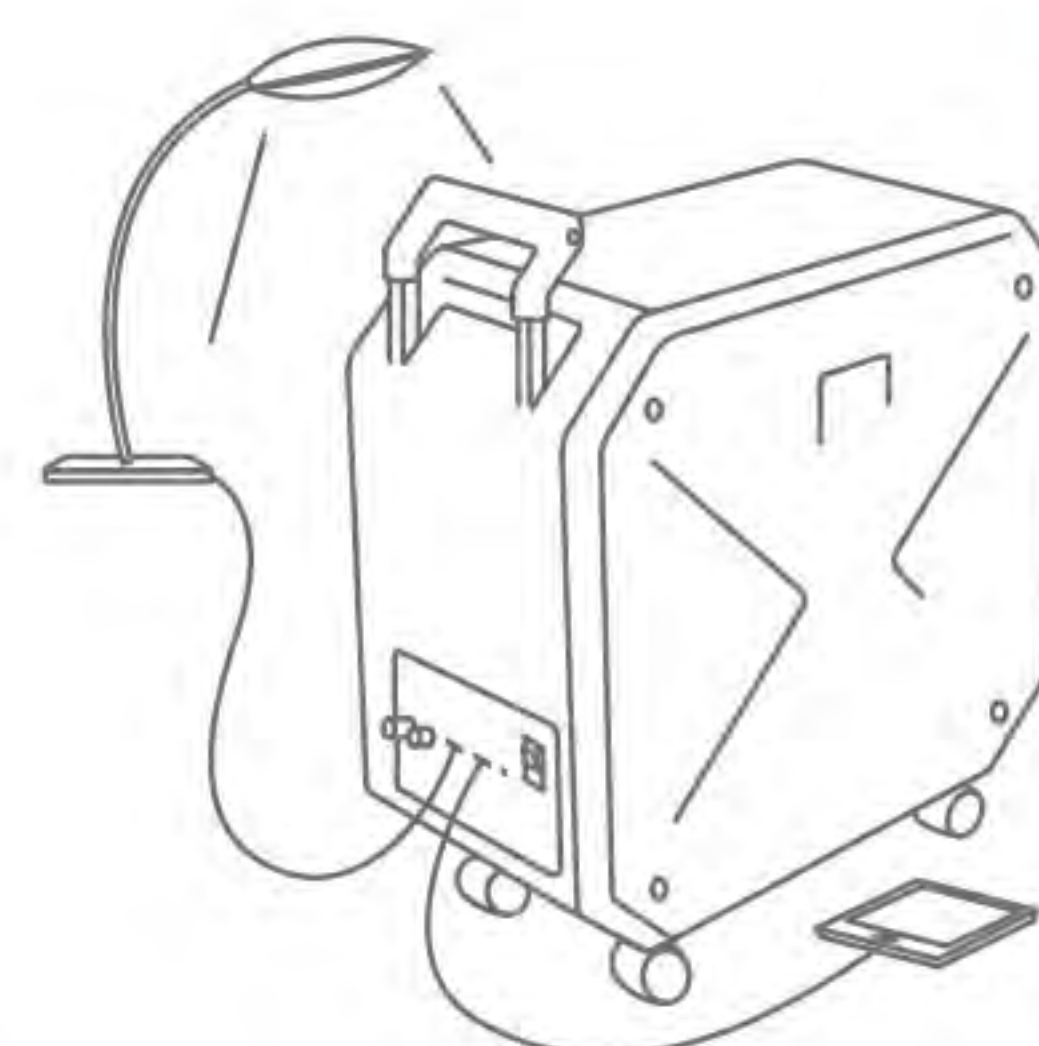

使い方

1. 塩水を入れる

海水、雨水、泥水、尿、
どんな水分でもOK

2. スイッチオン

スイッチでカンタン切替

3. 発電

最大500W

4. マグネシウム
カートリッジ交換