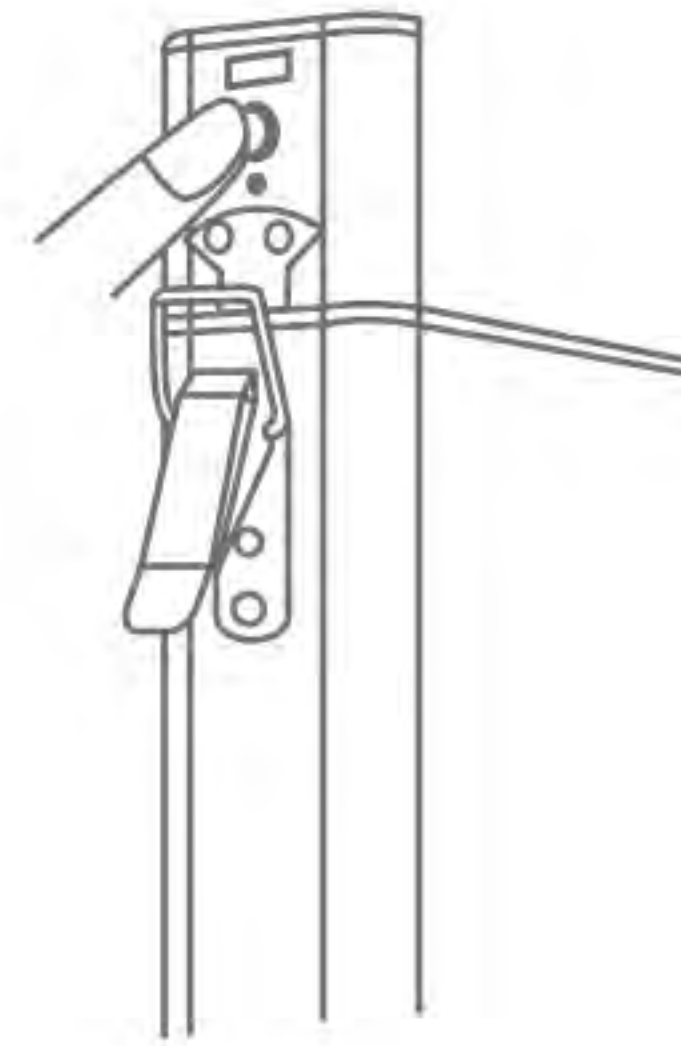

🔌 乾電池・充電不要

💧 塩水を入れるだけで発電

🔧 メンテナンス不要

🔄 カートリッジ交換で繰り返し使える

使い方

1. 塩水を入れる

海水、雨水、泥水、尿、
どんな水分でもOK

2. LEDライト/
充電/OFF