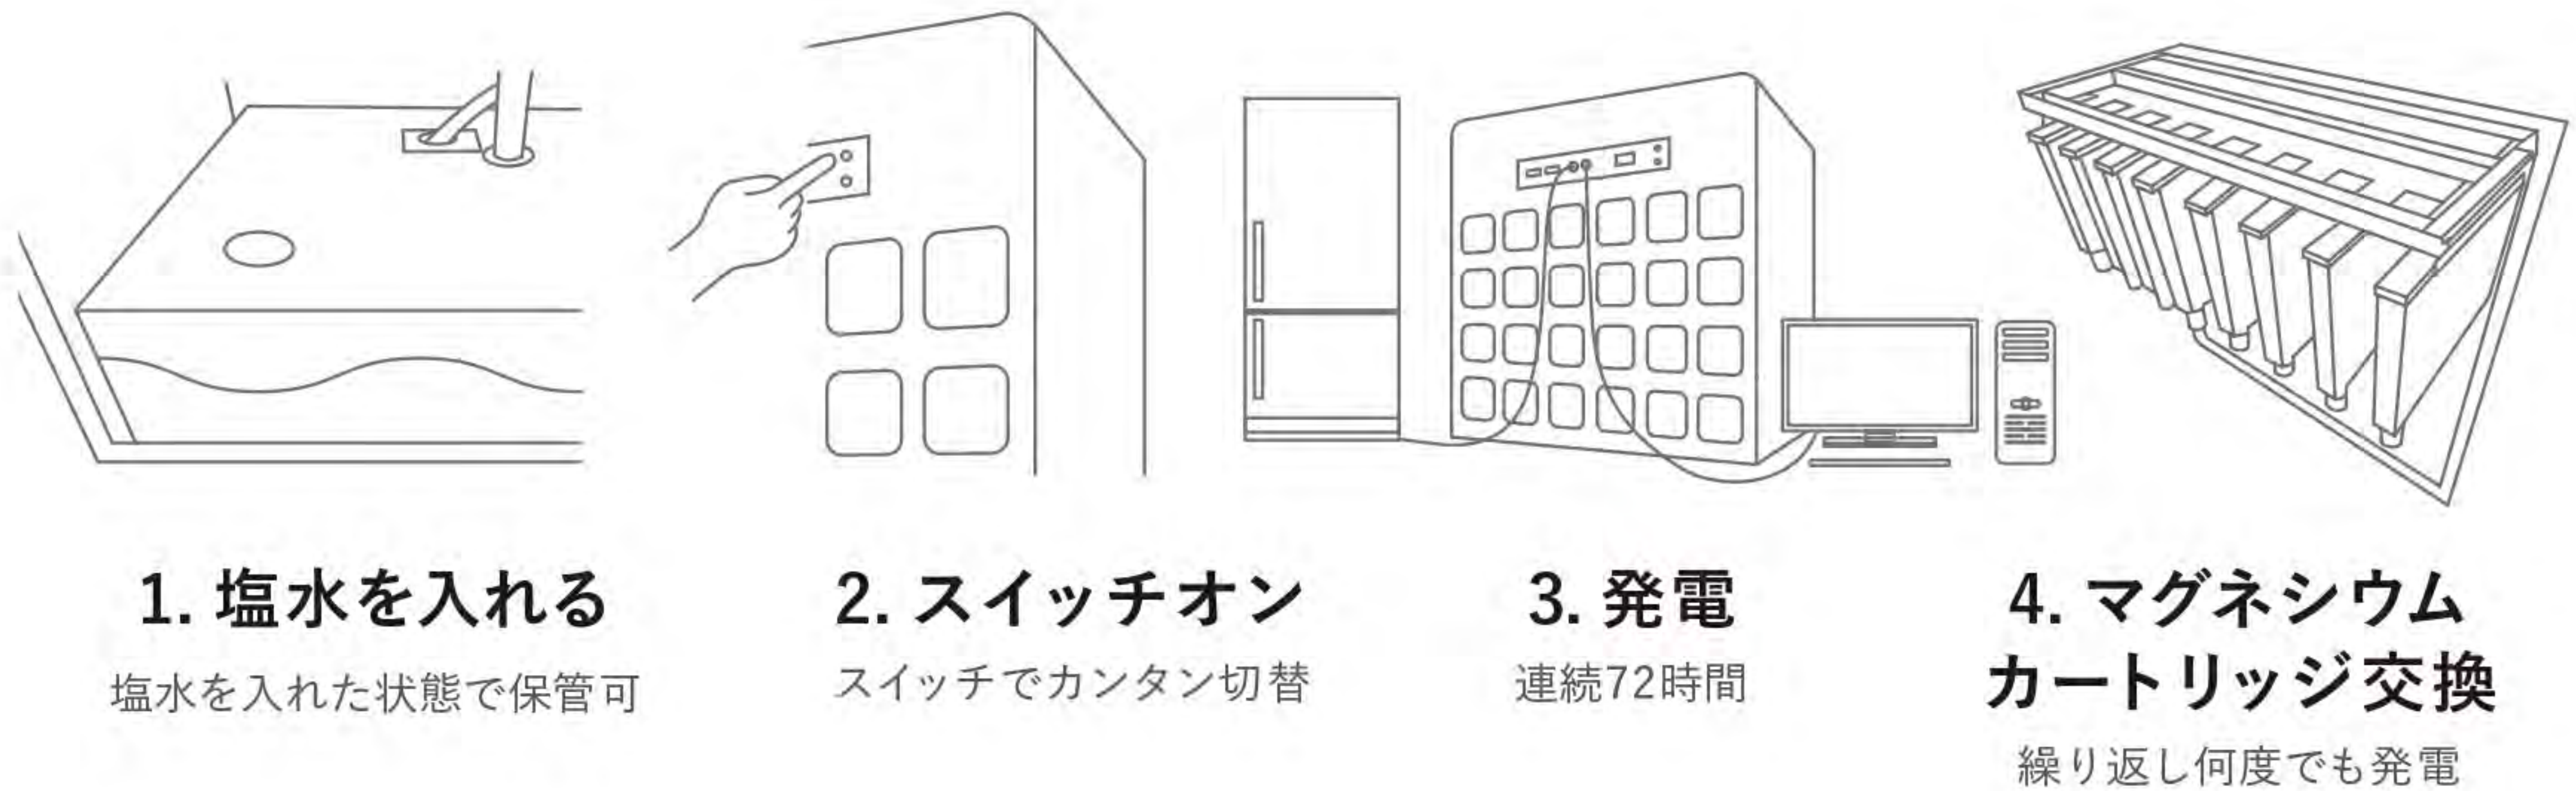

有毒物質を一切排出しない

メンテナンス不要

カートリッジ交換で繰り返し使える

使い方

1. 塩水を入れる

塩水を入れた状態で保管可

2. スイッチオン

スイッチでカンタン切替