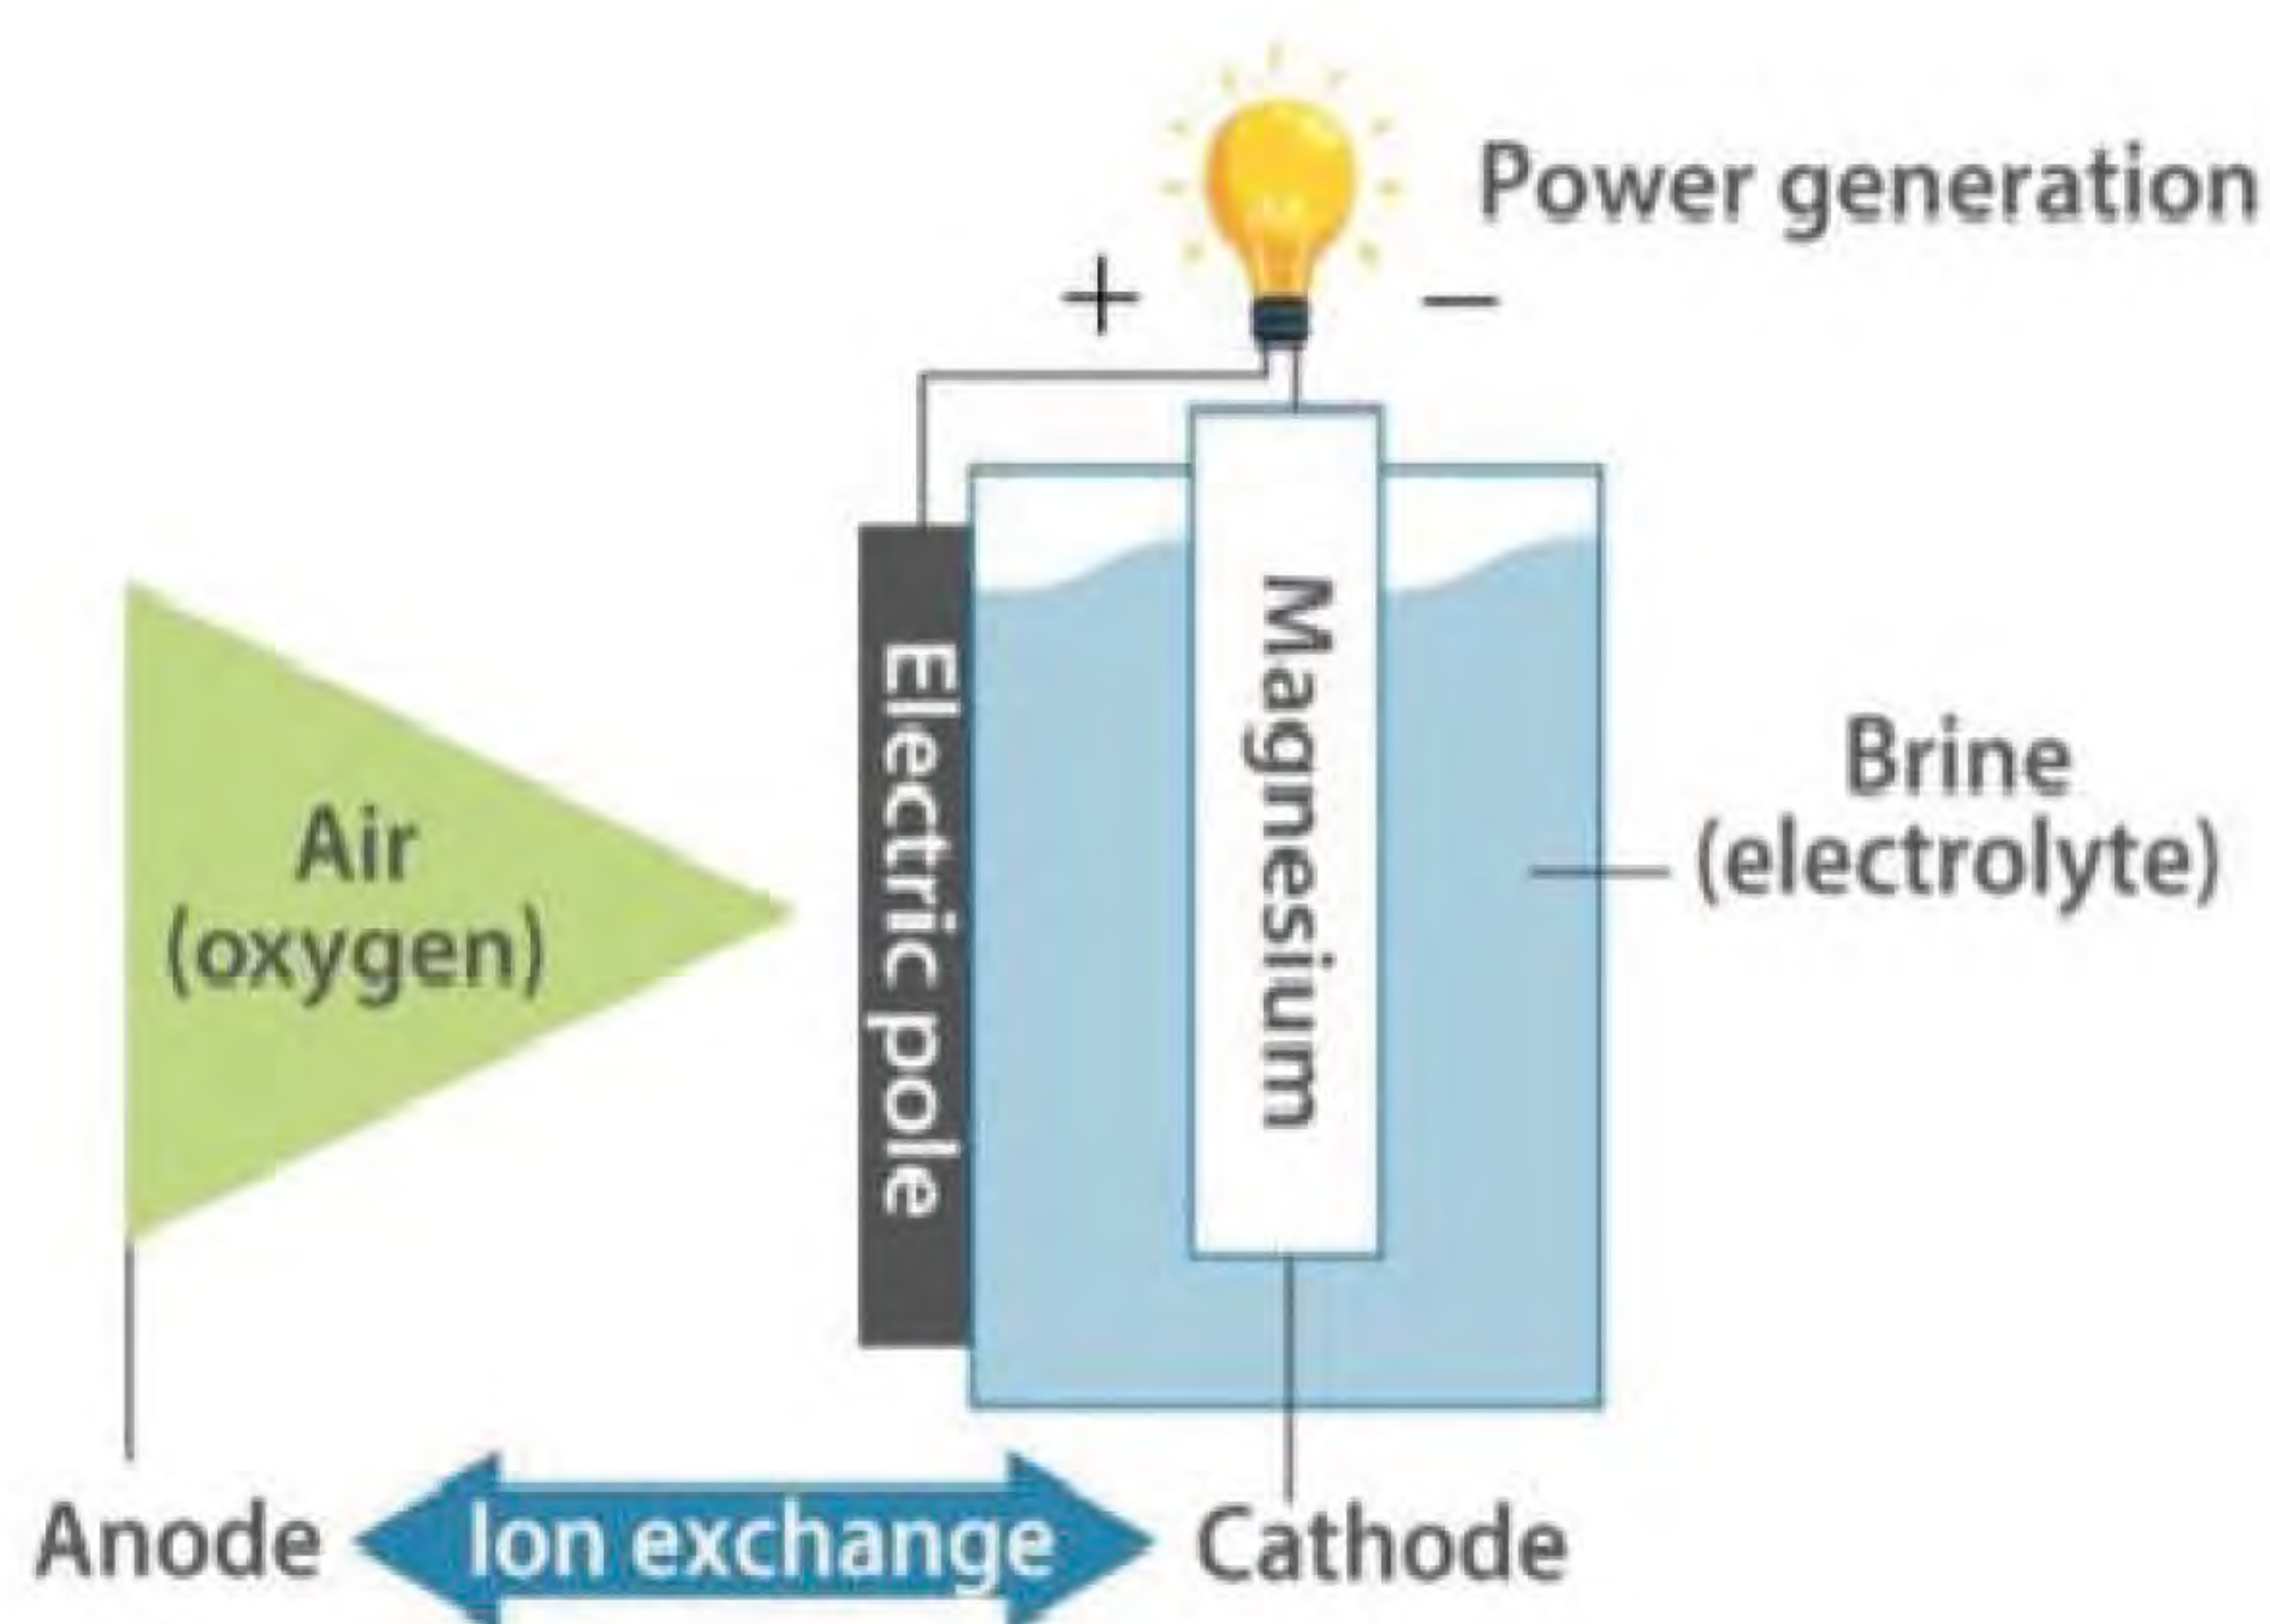

AQUENEOS | アクエネオス

内閣官房国土強靱化水発電機

Next Energy - Salt Water Power Generator

浸水時に絶大な効果を発揮する
究極の室内分散型非常用電源

水発電とは？

マグネシウムと空気を塩水を解して化学反応させることで、安全でクリーンな電気を生み出す発電技術です。

飲料水、雨水、海水、尿、醤油・・・

5%以上塩分を含む水であればなんでも発電することができるため、「いざというときに本当に使える防災用品」として、防災用としての利用に優れています。

塩水とマグネシウムを交換することで、繰り返し何度も発電することができます。

非常用電源装置の特徴比較と導入例

自治体

避難所や住民に安全な電気を提供することができます。

避難所

避難所に安全な電気と安心感を提供することができます。

病院

停電時も生命維持装置を稼働させることができます。