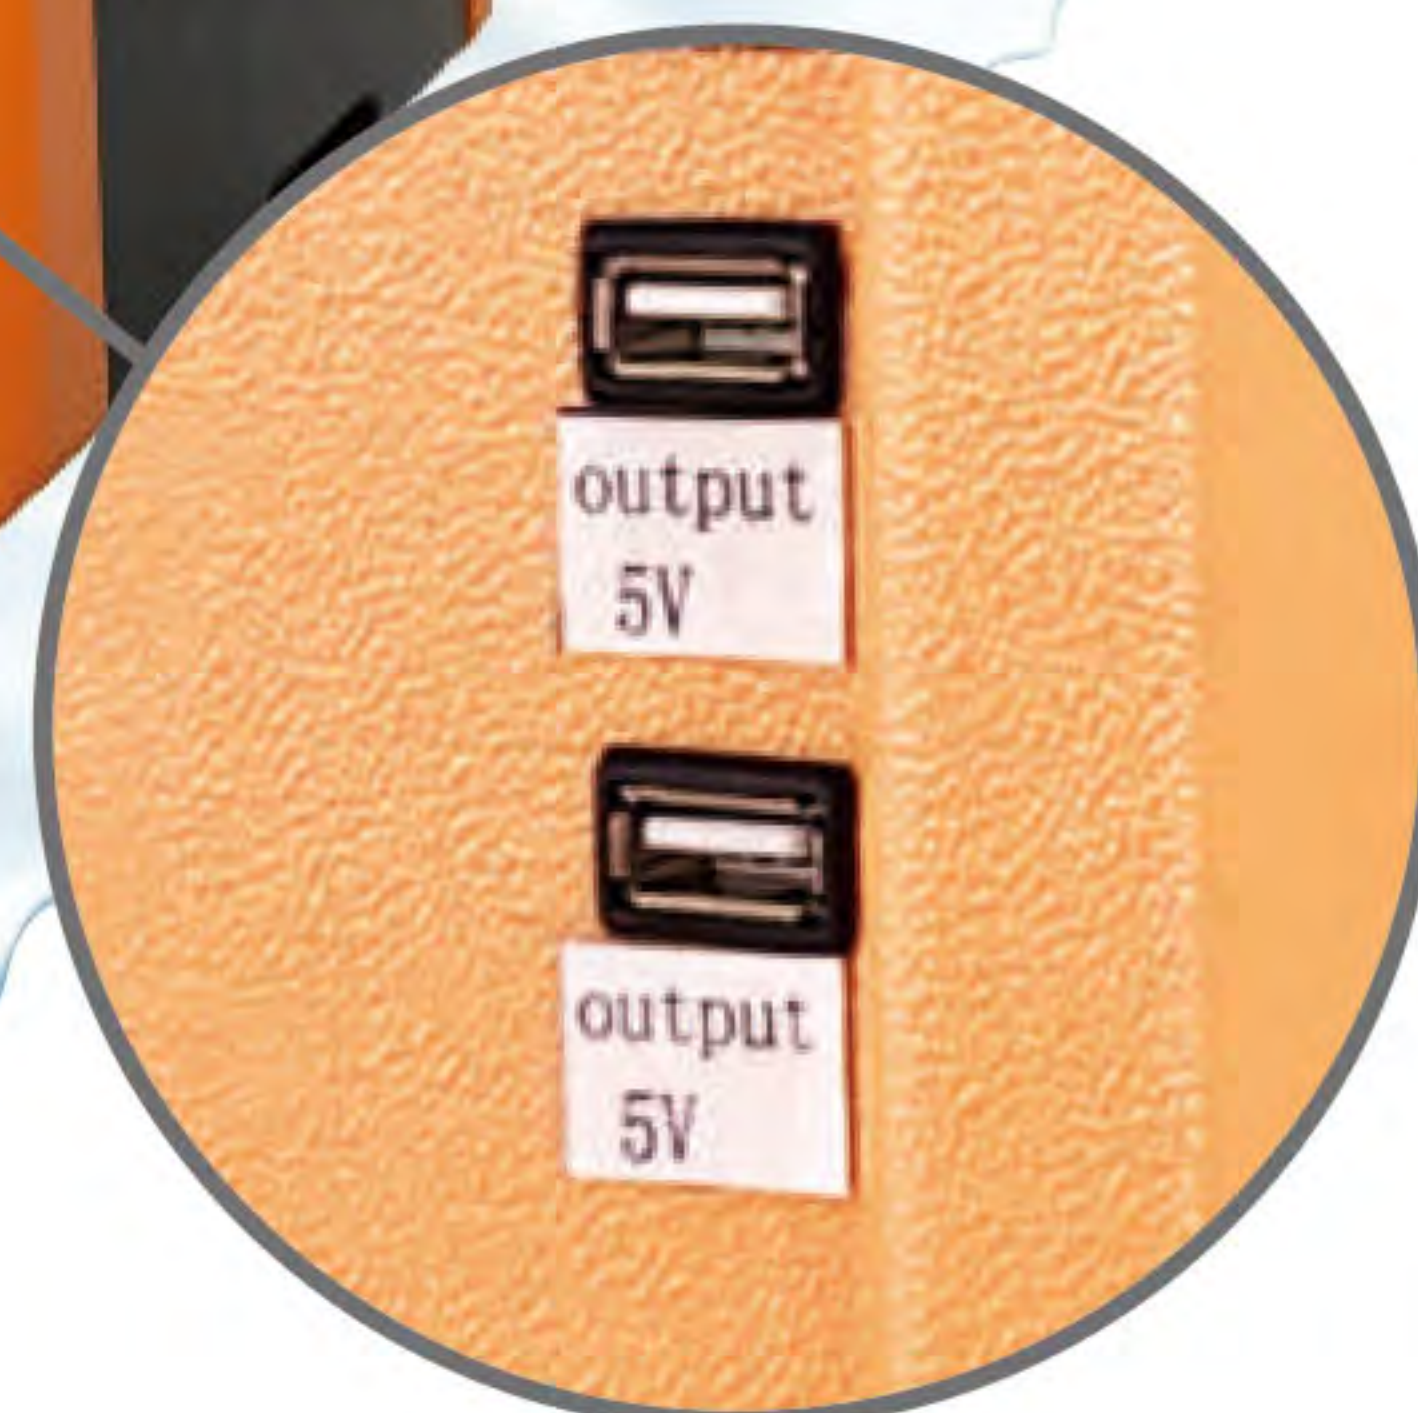

DC電源

[USBポート×2 5V/3A]

塩水を入れるだけで発電

メンテナンス不要

音が静かで騒音なし

有毒物質を一切排出しない

カートリッジ交換で繰り返し使える

実用新案取得済み