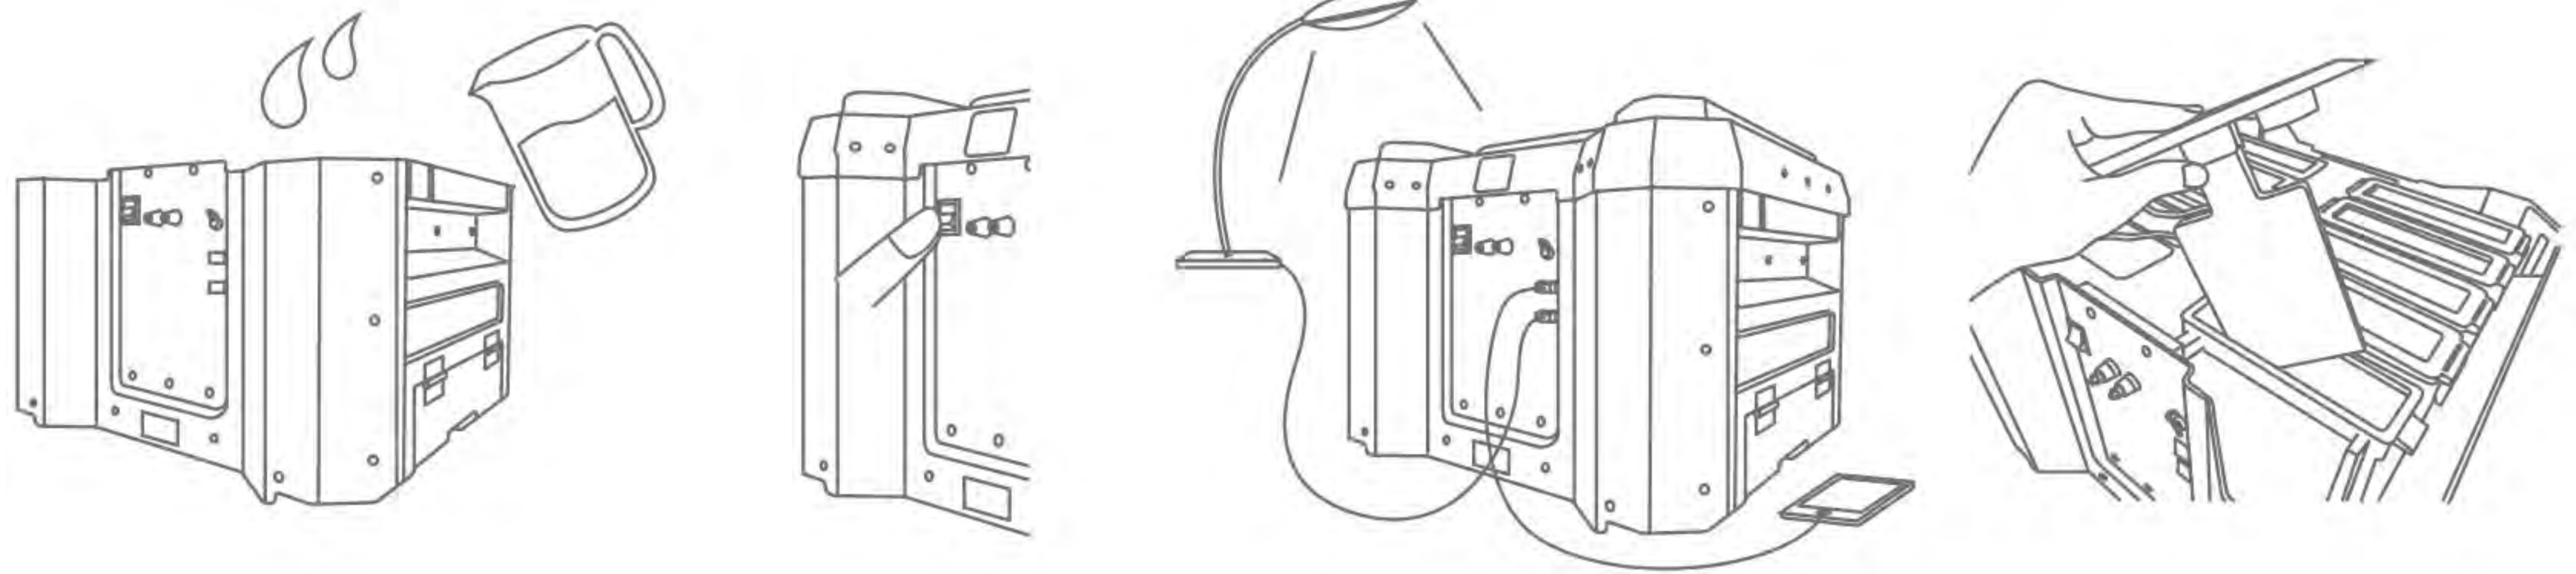

使い方

1. 塩水を入れる (10ℓ)

海水、雨水、泥水、尿、
どんな水分でもOK

2. スイッチオン

スイッチでカンタン切替

3. 発電

約30時間

4. マグネシウム
カートリッジ交換

繰り返し何度でも発電