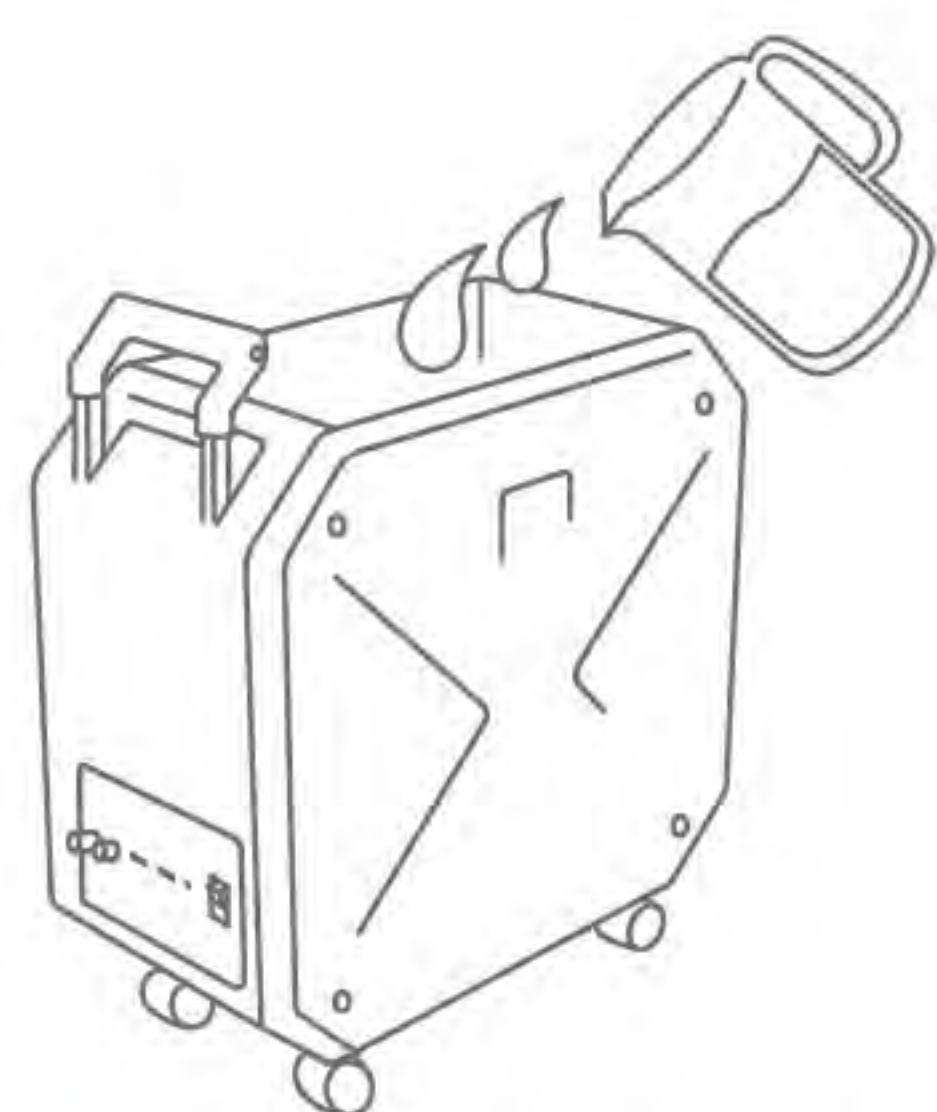

使い方

1. 塩水を入れる

海水、雨水、泥水、尿、
どんな水分でもOK